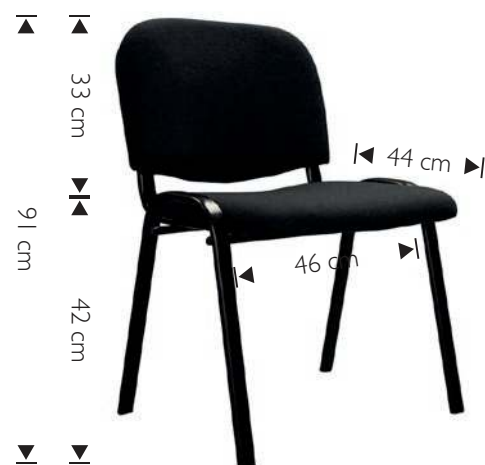

REF.

KFI0880	●
KFI0881	●
KFI0882	●